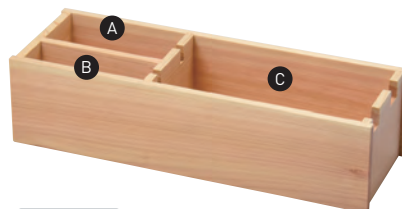

包丁差・包丁掛

“魅せる”職人の道具箱

EX polymer
EX ポリマー塗装

ひのき・包丁&料理箸置き箱

19-030-01 (10318) 25,000円
約44×15×H11cm /
内寸:A約15×7.5cm / B約15×4.5cm / C約25×13cm

※EXポリマー塗装 > P18参照

お手持ちの道具に合わせて仕様でお作ります(要見積)

椀・包丁差

19-030-02 (04307) 40,000円
約18.5×25.5×H35cm

※桶の中に水(又は消毒液)を入れて使います。

包丁掛(6本)

19-030-03 (10301) 9,800円
約27×25×H48cm

※包丁はイメージ

包丁掛(3本)

19-030-04 (10300) 6,600円
約24×17.5×H24cm

ミニサイズお櫃

木曾さわらこびつ

19-030-05 (60113) 4,630円
身約φ14.2×H9cm 約1.3合

椀・江戸こびつ

19-030-06 (04132) 10,000円
身約φ14.5×H12cm 約1.5合

ようび ミニ おひつ

19-030-07 (79428) 11,500円
身約φ15×H6.5cm 約820ml

※材質:桐(周)・松、天板底板:椀

※上記価格は税抜き価格です。